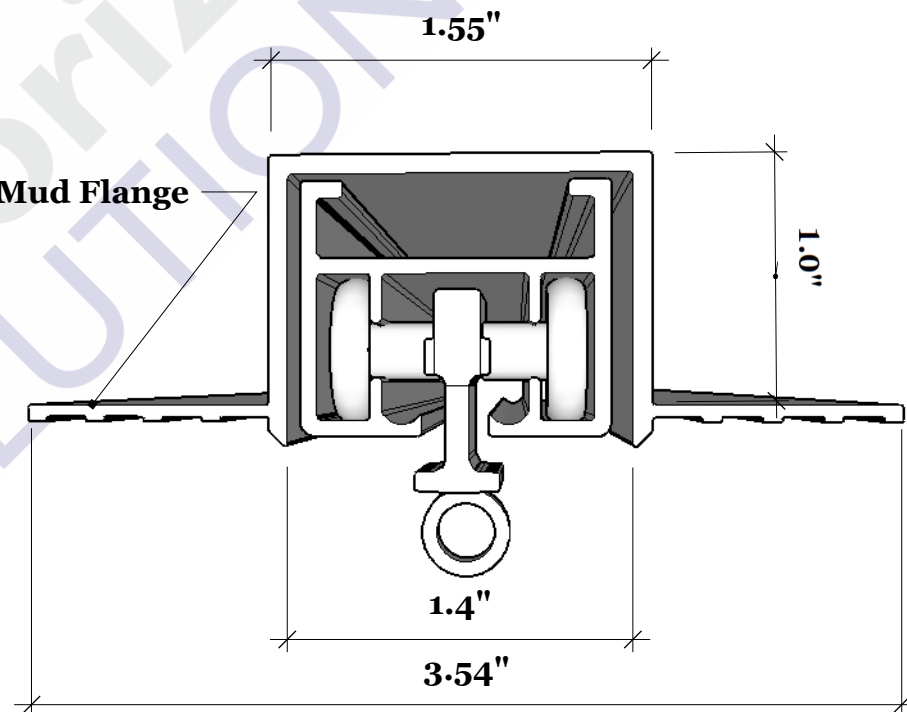

Mud Flange

**PerfectFit**

**DTC** - A recessed system for drapery tracks

**M**otorized  
**S**OLUTIONS  
866-446-6867

REVISIONS

	MM/DD/YY	REMARKS
1	12/30/2022	...
2	--/--/--	...
3	--/--/--	...
4	--/--/--	...
5	--/--/--	...